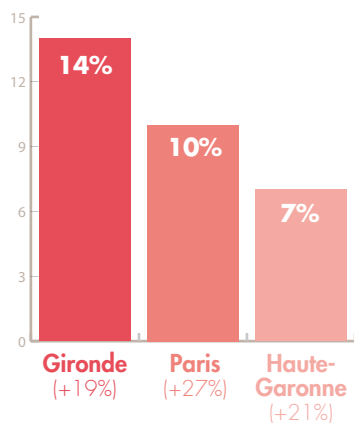

## FRÉQUENTATION TOURISTIQUE EN PAYS BASQUE

  
**795 000** (+17%)  
VISITEURS

  
**198 000** (+9%)  
TOURISTES

  
**597 000** (+20%)  
EXCURSIONNISTES

NUITÉES MARCHANDES  
ET NON MARCHANDES  
**612 000** (+14%)

DURÉE MOYENNE  
DE SÉJOUR  
**3,1** (0,1)

### ORIGINE DES TOURISTES

L'origine des français sur 100% des touristes français.

**73%**  
(+17%)

L'origine des étrangers sur 100% des touristes étrangers.

Source flux vision tourisme - Toutes les évolutions sont calculées par rapport au même mois de l'année précédente.