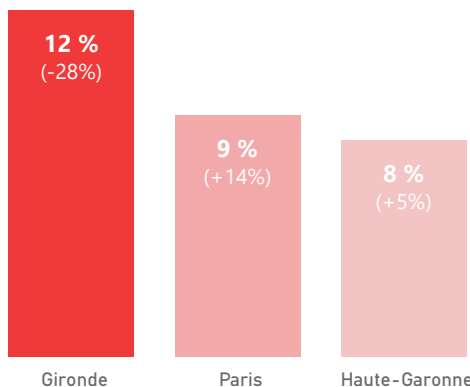

BAROMÈTRE DU TOURISME

Mars 2026

FRÉQUENTATION TOURISTIQUE EN PAYS BASQUE

1 108 000 (+7%)
VISITEURS

241 000 (-2%)
TOURISTES

867 000 (+10%)
EXCURSIONNISTES

**NUITÉES MARCHANDES
ET NON MARCHANDES**
747 000 (-5%)

**DURÉE MOYENNE
DE SÉJOUR**
3,1 (-0,1)

ORIGINE DES TOURISTES

L'origine des français sur 100% des touristes français.