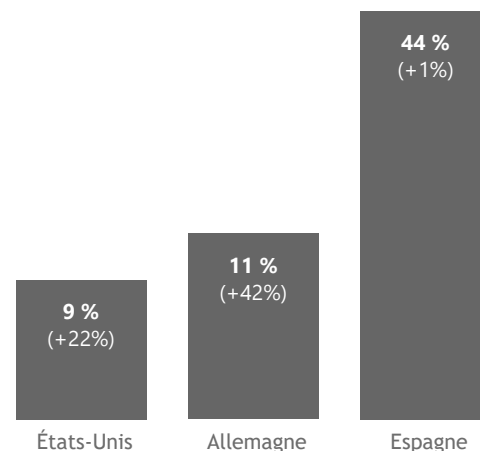

### FRÉQUENTATION TOURISTIQUE EN PAYS BASQUE

**1 108 000** (+7%)  
VISITEURS

**241 000** (-2%)  
TOURISTES

**867 000** (+10%)  
EXCURSIONNISTES

**NUITÉES MARCHANDES  
ET NON MARCHANDES**  
**747 000** (-5%)

**DURÉE MOYENNE  
DE SÉJOUR**  
**3,1** (-0,1)

#### ORIGINE DES TOURISTES

L'origine des français sur 100% des touristes français.

**28 %**  
(+6%)

L'origine des étrangers sur 100% des touristes étrangers.

Source flux vision tourisme - Toutes les évolutions sont calculées par rapport au même mois de l'année précédente.