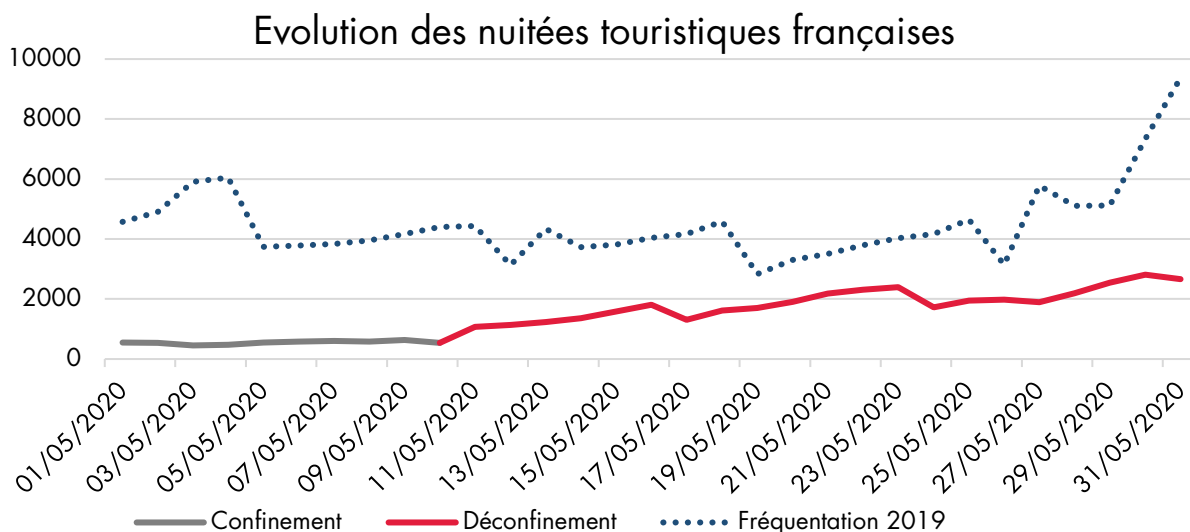

BAROMÈTRE DU Tourisme

MAI

2020

© RIBLANC

FRÉQUENTATION TOURISTIQUE D'ANGLÈT

NOMBRE DE VISITEURS

160 000 (-60%)

TOURISTES

20 000 (-70%)

EXCURSIONNISTES

140 000 (-60%)

NUITÉES

60 000 (-65%)

DURÉE MOYENNE
DE SÉJOUR

3 (+0,2)

SOURCE FLUX VISION TOURISME - Toutes les évolutions sont calculées par rapport au même mois de l'année précédente.