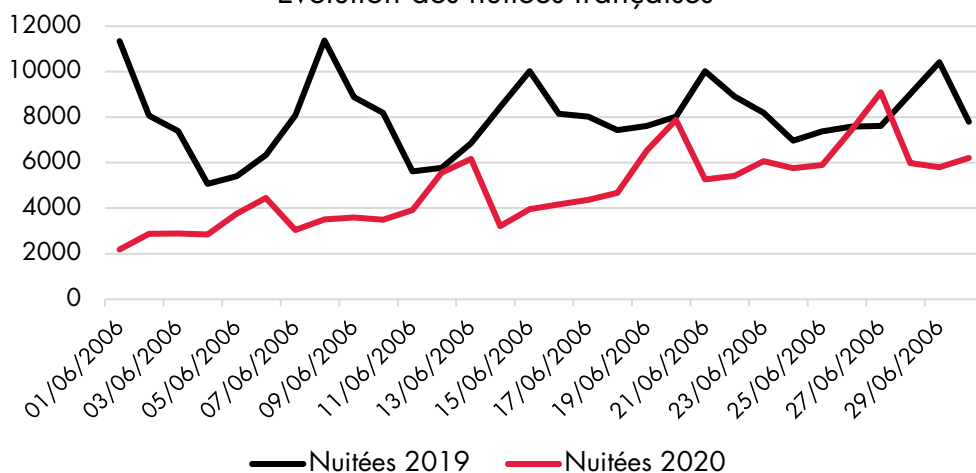

# BAROMÈTRE DU Tourisme

JUIN

2020

© RIBLANC

## FRÉQUENTATION TOURISTIQUE D'ANGLÈT

NOMBRE DE VISITEURS

**415 000** (-20%)

TOURISTES

**55 000** (-36%)

EXCURSIONNISTES

**360 000** (-18%)

NUITÉES

**146 000** (-39%)

DURÉE MOYENNE  
DE SÉJOUR

**2,7** (-0,1)

Evolution des nuitées françaises

FRANÇAIS

SOURCE FLUX VISION TOURISME - Toutes les évolutions sont calculées par rapport au même mois de l'année précédente.