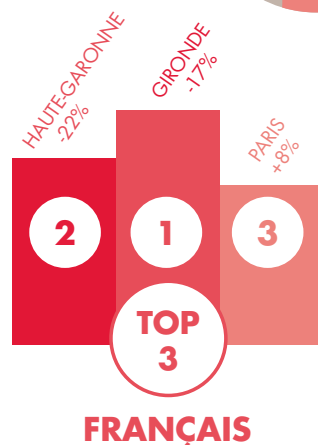

**146 000** (-39%)

DURÉE MOYENNE  
DE SÉJOUR

**2,7** (-0,1)

Evolution des nuitées françaises

FRANÇAIS

SOURCE FLUX VISION TOURISME - Toutes les évolutions sont calculées par rapport au même mois de l'année précédente.