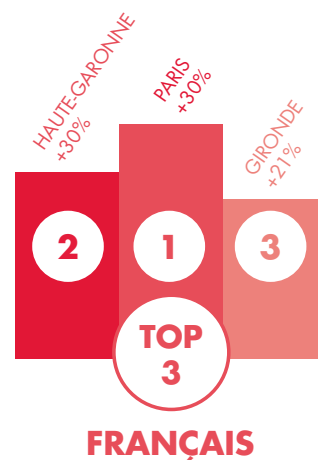

**420 000 (=)**

DURÉE MOYENNE  
DE SÉJOUR

**3 (=)**

Evolution des nuitées françaises

SOURCE FLUX VISION TOURISME - Toutes les évolutions sont calculées par rapport au même mois de l'année précédente.

[www.anglet-tourisme.com](http://www.anglet-tourisme.com)