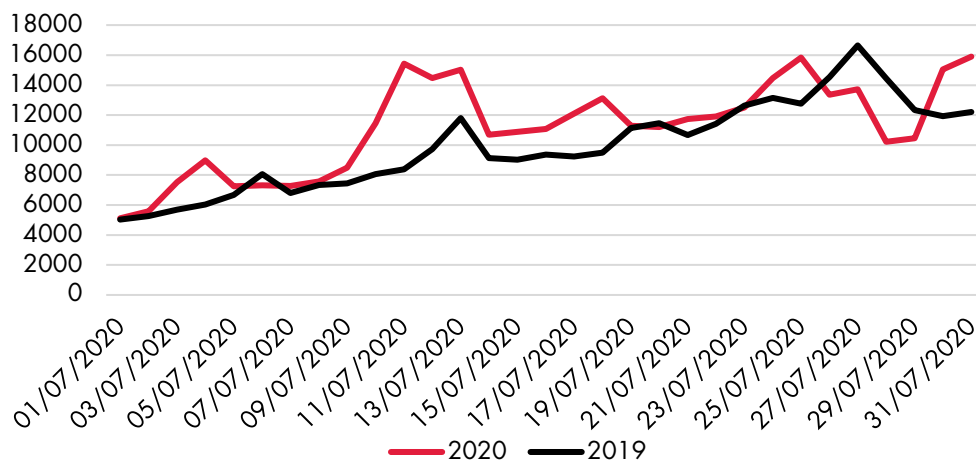

## FRÉQUENTATION TOURISTIQUE D'ANGLÈT

NOMBRE DE VISITEURS

**1 009 000 (+31%)**

TOURISTES

**139 000 (=)**

EXCURSIONNISTES

**870 000 (+35%)**

NUITÉES

**420 000 (=)**

DURÉE MOYENNE  
DE SÉJOUR

**3 (=)**

Evolution des nuitées françaises

SOURCE FLUX VISION TOURISME - Toutes les évolutions sont calculées par rapport au même mois de l'année précédente.

[www.anglet-tourisme.com](http://www.anglet-tourisme.com)