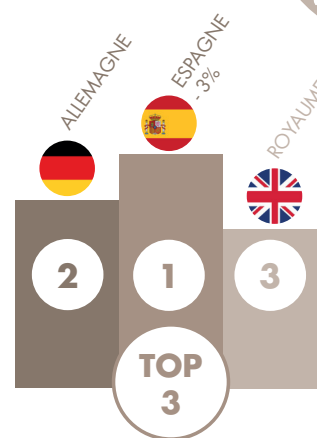

EXCURSIONNISTES

1 100 000 (+46%)

NUITÉES

560 000 (+6%)

DURÉE MOYENNE
DE SÉJOUR

3,4 (+0,4)

FRANÇAIS

ÉTRANGERS

SOURCE FLUX VISION TOURISME - Toutes les évolutions sont calculées par rapport au même mois de l'année précédente.

www.anglet-tourisme.com

EN PARTENARIAT AVEC

Agence d'attractivité
et de Développement Touristiques