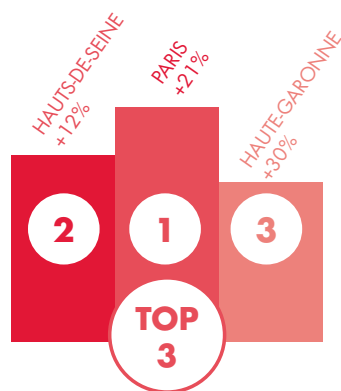

EXCURSIONNISTES

1 100 000 (+46%)

NUITÉES

560 000 (+6%)

DURÉE MOYENNE
DE SÉJOUR

3,4 (+0,4)

FRANÇAIS

ÉTRANGERS

SOURCE FLUX VISION TOURISME - Toutes les évolutions sont calculées par rapport au même mois de l'année précédente.

www.anglet-tourisme.com

EN PARTENARIAT AVEC

Agence d'attractivité
et de Développement Touristiques