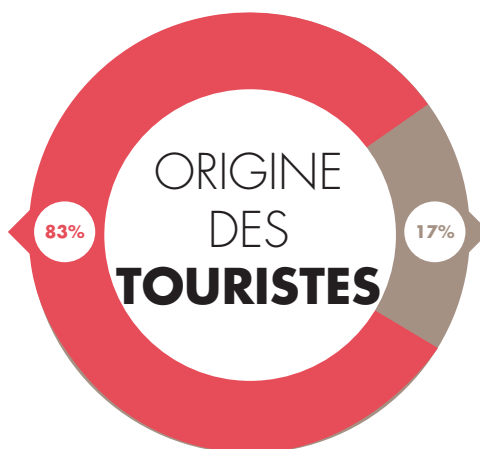

BAROMÈTRE DU **Tourisme**

SEPTEMBRE 2020

© RIBLANC

FRÉQUENTATION **TOURISTIQUE D'ANGLÈT**

NOMBRE DE **VISITEURS**

573 000 (+10%)

TOURISTES

73 000 (-16%)

EXCURSIONNISTES

500 000 (+15%)

NUITÉES

220 000 (-8%)

DURÉE MOYENNE
DE SÉJOUR

3 (+0,3)

FRANÇAIS

ÉTRANGERS

SOURCE FLUX VISION TOURISME - Toutes les évolutions sont calculées par rapport au même mois de l'année précédente.

www.anglet-tourisme.com

EN PARTENARIAT AVEC

Agence d'attractivité
et de Développement Touristiques