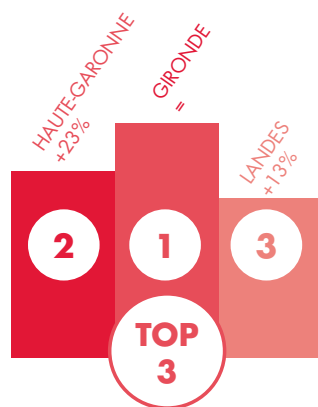

BAROMÈTRE DU **Tourisme**

SEPTEMBRE 2020

© RIBLANC

FRÉQUENTATION **TOURISTIQUE D'ANGLÈT**

NOMBRE DE **VISITEURS**

573 000 (+10%)

TOURISTES

73 000 (-16%)

EXCURSIONNISTES

500 000 (+15%)

NUITÉES

220 000 (-8%)

DURÉE MOYENNE
DE SÉJOUR

3 (+0,3)

FRANÇAIS

ÉTRANGERS

SOURCE FLUX VISION TOURISME - Toutes les évolutions sont calculées par rapport au même mois de l'année précédente.

www.anglet-tourisme.com

EN PARTENARIAT AVEC

Agence d'attractivité
et de Développement Touristiques