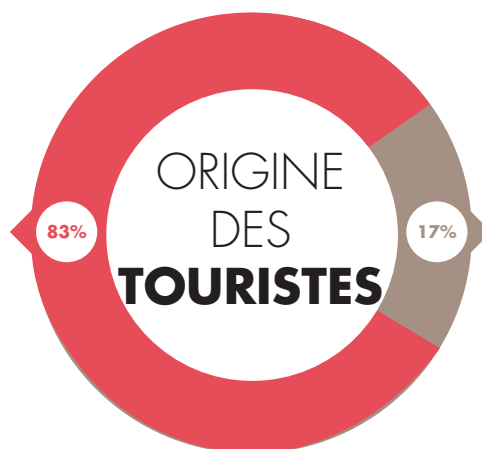

## FRÉQUENTATION **TOURISTIQUE D'ANGLÈT**

NOMBRE DE **VISITEURS**

**573 000 (+10%)**

TOURISTES

**73 000 (-16%)**

EXCURSIONNISTES

**500 000 (+15%)**

NUITÉES

**220 000 (-8%)**

DURÉE MOYENNE  
DE SÉJOUR

**3 (+0,3)**

SOURCE FLUX VISION TOURISME - Toutes les évolutions sont calculées par rapport au même mois de l'année précédente.

[www.anglet-tourisme.com](http://www.anglet-tourisme.com)