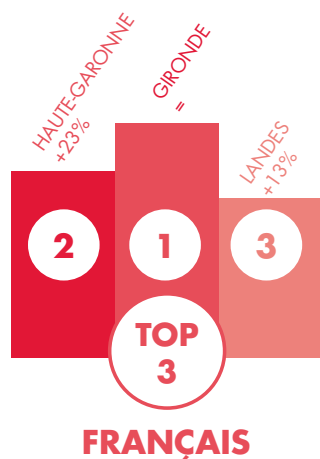

**220 000 (-8%)**

DURÉE MOYENNE  
DE SÉJOUR

**3 (+0,3)**

SOURCE FLUX VISION TOURISME - Toutes les évolutions sont calculées par rapport au même mois de l'année précédente.

[www.anglet-tourisme.com](http://www.anglet-tourisme.com)