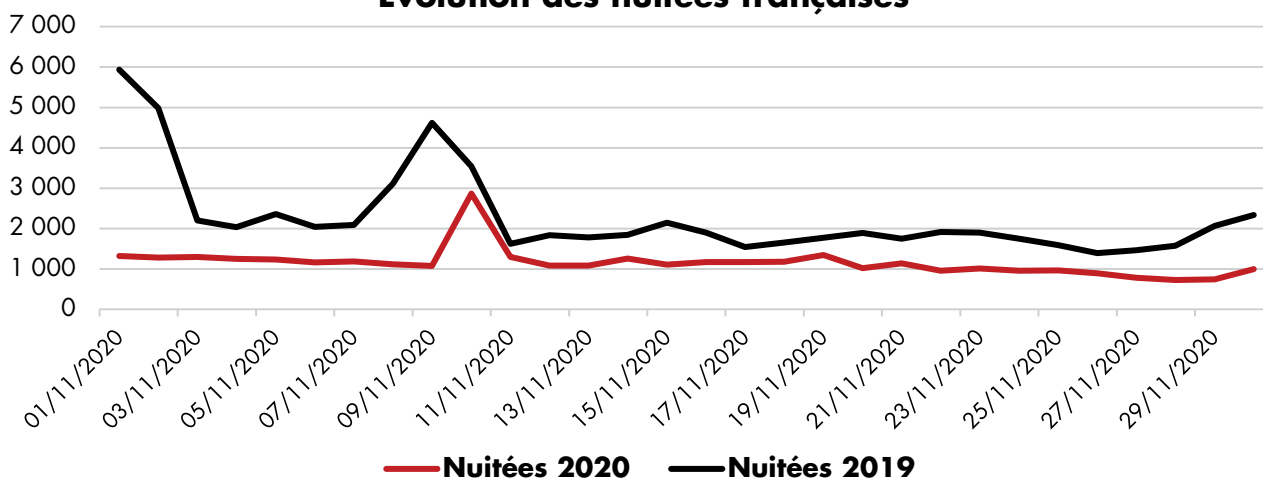

BAROMÈTRE DU **Tourisme**

NOVEMBRE 2020

© RIBLANC

FRÉQUENTATION **TOURISTIQUE D'ANGLÈT**

NOMBRE DE **VISITEURS**

137 000 (-53%)

TOURISTES

17 000 (-56%)

EXCURSIONNISTES

120 000 (-52%)

NUITÉES

50 000 (-46%)

**DURÉE MOYENNE
DE SÉJOUR**

2,9 (+0,6)

Evolution des nuitées françaises

SOURCE FLUX VISION TOURISME - Toutes les évolutions sont calculées par rapport au même mois de l'année précédente.