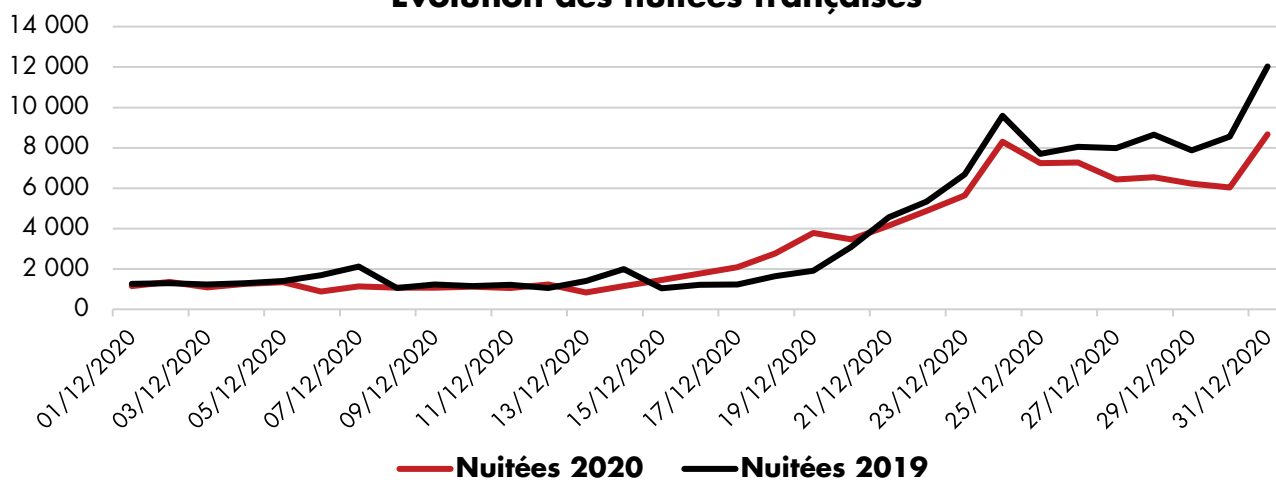

### NOMBRE DE VISITEURS

**314 000** (-22%)

TOURISTES

**44 000** (-34%)

EXCURSIONNISTES

**270 000** (-20%)

NUITÉES

**120 000** (-21%)

DURÉE MOYENNE  
DE SÉJOUR

**2,7** (+0,4)

### Evolution des nuitées françaises

SOURCE FLUX VISION TOURISME - Toutes les évolutions sont calculées par rapport au même mois de l'année précédente.

[www.anglet-tourisme.com](http://www.anglet-tourisme.com)