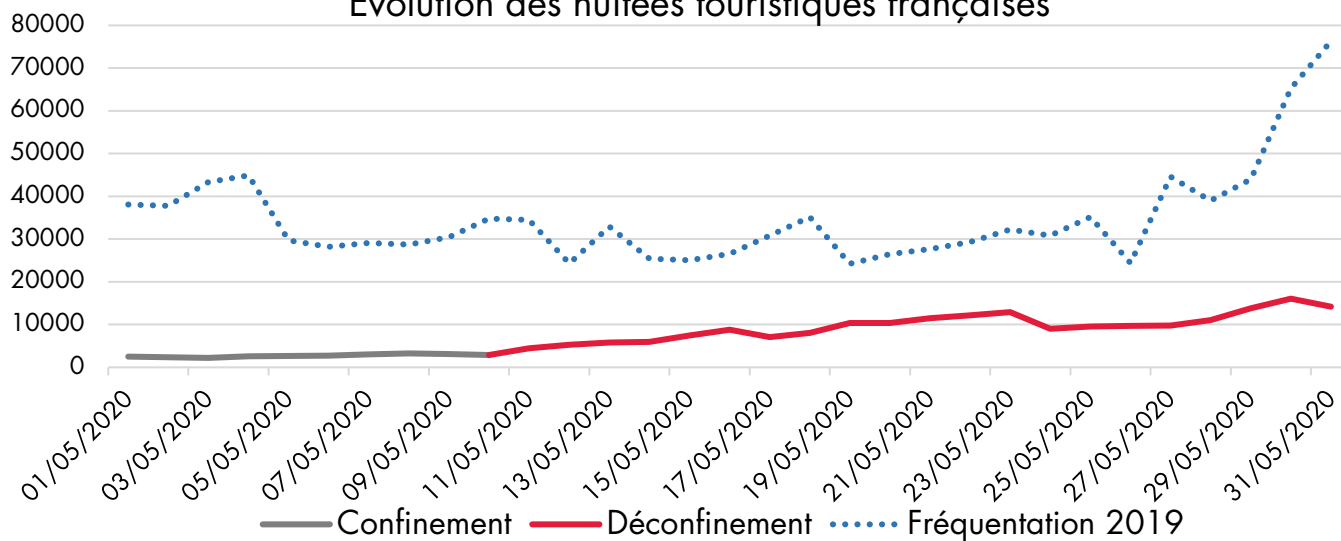

## FRÉQUENTATION TOURISTIQUE EN PAYS BASQUE

NOMBRE DE VISITEURS

**560 000** (-70%)

TOURISTES

**170 000** (-70%)

EXCURSIONNISTES

**390 000** (-70%)

NUITÉES

**400 000** (-75%)

DURÉE MOYENNE  
DE SÉJOUR

**2,4** (-0,2)

Evolution des nuitées touristiques françaises

SOURCE FLUX VISION TOURISME - Toutes les évolutions sont calculées par rapport au même mois de l'année précédente.