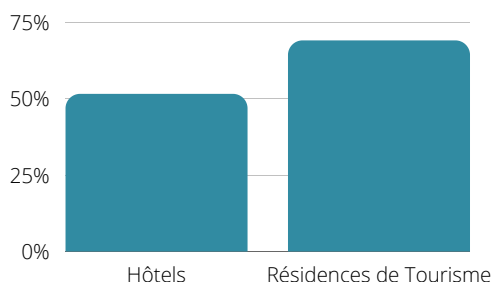

TENDANCES- SOCIO-PROS -ANGLET

TAUX D'OCCUPATION MOYEN PAR TYPE D'HERBERGEMENT

8 répondants sur 12 établissements ouverts

■ Décembre