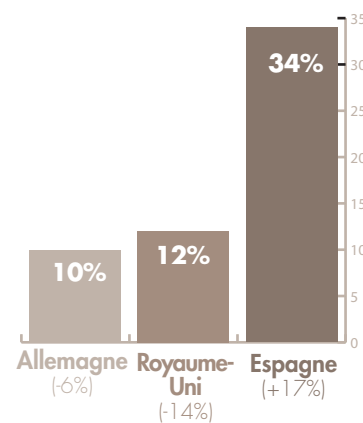

### FRÉQUENTATION TOURISTIQUE D'ANGLET

**653 000** (+9%)  
VISITEURS

**76 000** (+14%)  
TOURISTES

**577 000** (+9%)  
EXCURSIONNISTES

**NUITÉES MARCHANDES  
ET NON MARCHANDES**  
**210 000** (+16%)

**DURÉE MOYENNE  
DE SÉJOUR**  
**2,8 (=)**

### ORIGINE DES TOURISTES

L'origine des français sur 100% des touristes français.

**82%**  
(+18%)

L'origine des étrangers sur 100% des touristes étrangers.

Source flux vision tourisme - Toutes les évolutions sont calculées par rapport au même mois de l'année précédente.