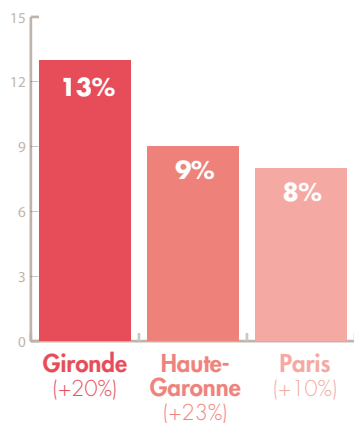

### FRÉQUENTATION TOURISTIQUE D'ANGLET

**653 000** (+9%)  
VISITEURS

**76 000** (+14%)  
TOURISTES

**577 000** (+9%)  
EXCURSIONNISTES

**NUITÉES MARCHANDES  
ET NON MARCHANDES**  
**210 000** (+16%)

**DURÉE MOYENNE  
DE SÉJOUR**  
**2,8 (=)**

### ORIGINE DES TOURISTES

L'origine des français sur 100% des touristes français.

**82%**  
(+18%)

L'origine des étrangers sur 100% des touristes étrangers.

Source flux vision tourisme - Toutes les évolutions sont calculées par rapport au même mois de l'année précédente.