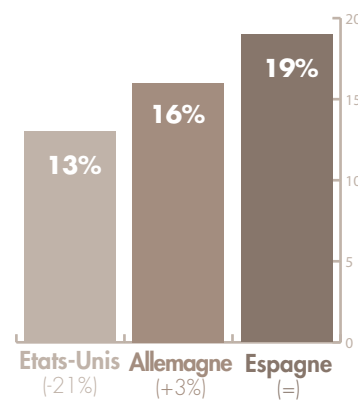

### FRÉQUENTATION TOURISTIQUE D'ANGLET

**628 000** (-13%)  
VISITEURS

**64 000** (=)  
TOURISTES

**564 000** (-14%)  
EXCURSIONNISTES

**182 000** (-6%)  
NUITÉES MARCHANDES  
ET NON MARCHANDES

**2,8** (-0,2)  
DURÉE MOYENNE  
DE SÉJOUR

### ORIGINE DES TOURISTES

L'origine des français sur 100% des touristes français.

**76%** (-5%)

L'origine des étrangers sur 100% des touristes étrangers.

Source flux vision tourisme - Toutes les évolutions sont calculées par rapport au même mois de l'année précédente.