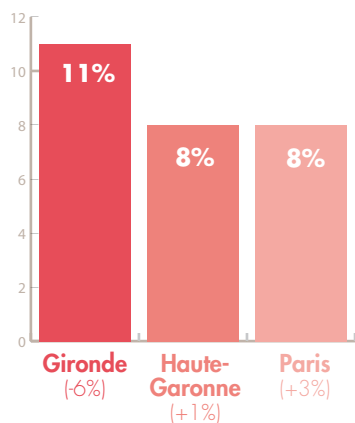

### FRÉQUENTATION TOURISTIQUE D'ANGLET

**628 000** (-13%)  
VISITEURS

**64 000** (=)  
TOURISTES

**564 000** (-14%)  
EXCURSIONNISTES

**182 000** (-6%)  
NUITÉES MARCHANDES  
ET NON MARCHANDES

**2,8** (-0,2)  
DURÉE MOYENNE  
DE SÉJOUR

### ORIGINE DES TOURISTES

L'origine des français sur 100% des touristes français.

**76%** (-5%)

L'origine des étrangers sur 100% des touristes étrangers.

Source flux vision tourisme - Toutes les évolutions sont calculées par rapport au même mois de l'année précédente.