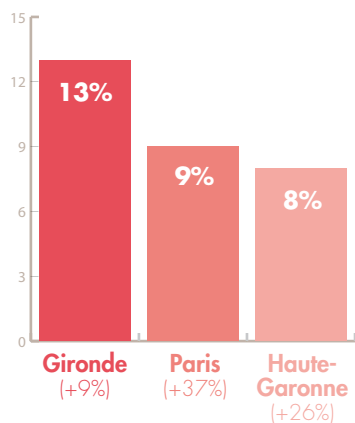

BAROMÈTRE DU TOURISME

Janvier 2024

FRÉQUENTATION TOURISTIQUE D'ANGLET

326 000 (+16%)
VISITEURS

35 000 (+9%)
TOURISTES

291 000 (+17%)
EXCURSIONNISTES

**NUITÉES MARCHANDES
ET NON MARCHANDES**
98 000 (+19%)

**DURÉE MOYENNE
DE SÉJOUR**
2,8 (+0,2)

ORIGINE DES TOURISTES

L'origine des français sur 100% des touristes français.

79%
(+21%)

21%
(+11%)

L'origine des étrangers sur 100% des touristes étrangers.

Source flux vision tourisme - Toutes les évolutions sont calculées par rapport au même mois de l'année précédente.