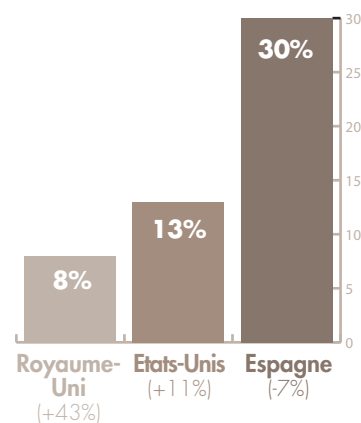

BAROMÈTRE DU TOURISME

Janvier 2024

FRÉQUENTATION TOURISTIQUE D'ANGLET

326 000 (+16%)
VISITEURS

35 000 (+9%)
TOURISTES

291 000 (+17%)
EXCURSIONNISTES

**NUITÉES MARCHANDES
ET NON MARCHANDES**
98 000 (+19%)

**DURÉE MOYENNE
DE SÉJOUR**
2,8 (+0,2)

ORIGINE DES TOURISTES

L'origine des français sur 100% des touristes français.

79%
(+21%)

21%
(+11%)

L'origine des étrangers sur 100% des touristes étrangers.

Source flux vision tourisme - Toutes les évolutions sont calculées par rapport au même mois de l'année précédente.